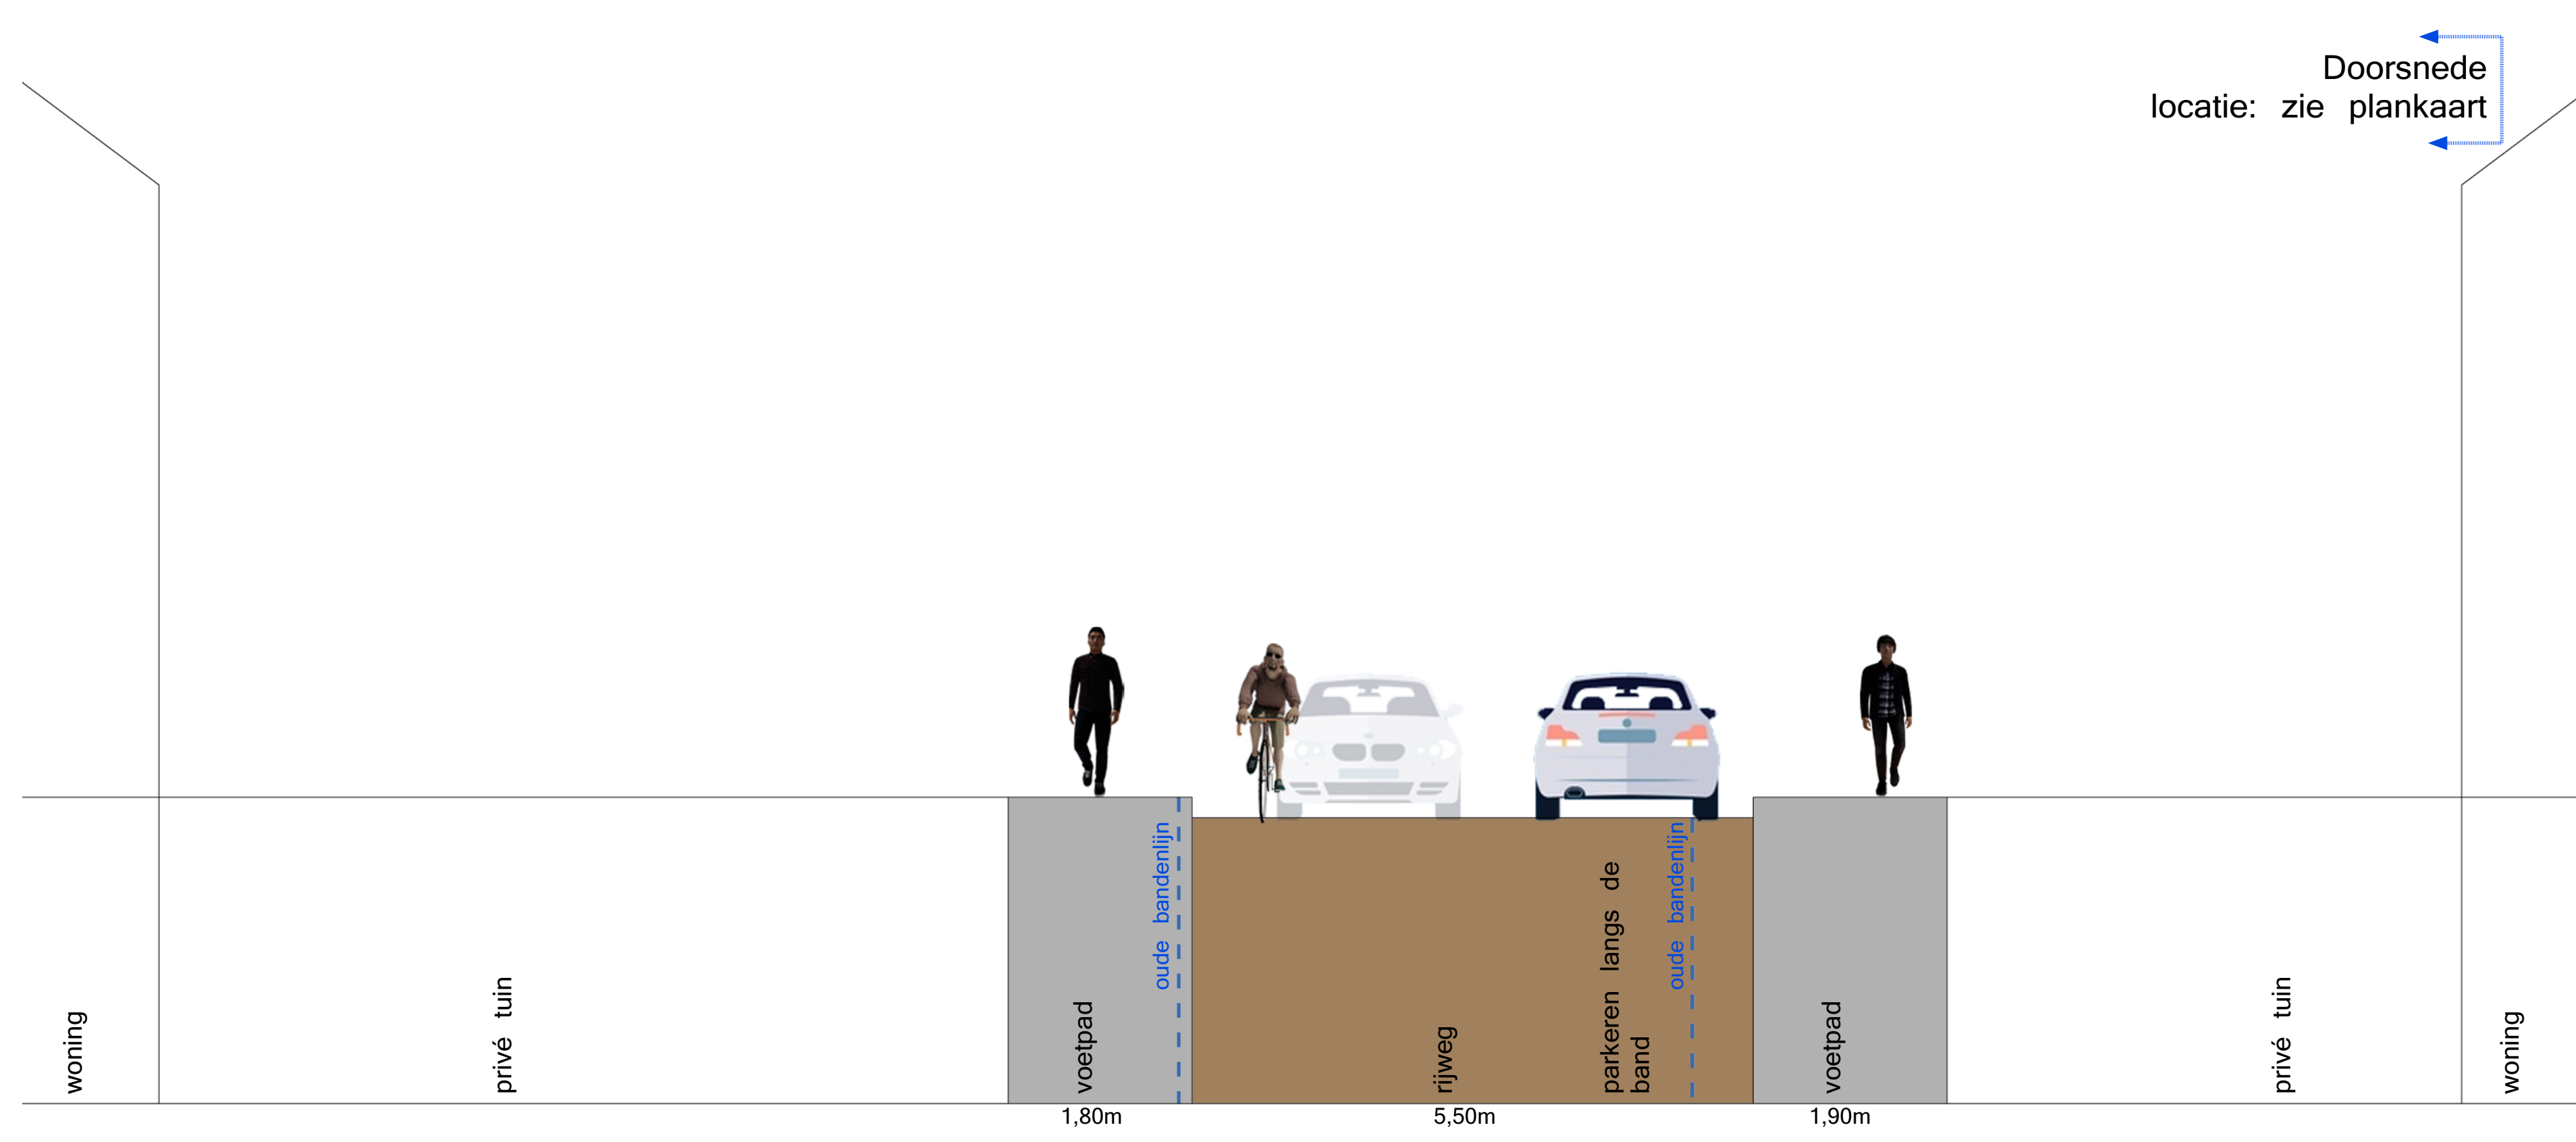

# Kamperfoeliestraat

aangepast ontwerp

bovenaanzicht

Huidige situatie

Zicht vanaf de Magnoliastreet. Parkeren op de rijweg langs de band. Verkeer in twee richtingen.

Zicht vanaf de Oleanderstraat. Parkeren op de rijweg langs de band. Verkeer in twee richtingen.

Zicht vanaf de Acaciastraat. Parkeren op de rijweg langs de band. Verkeer in twee richtingen.