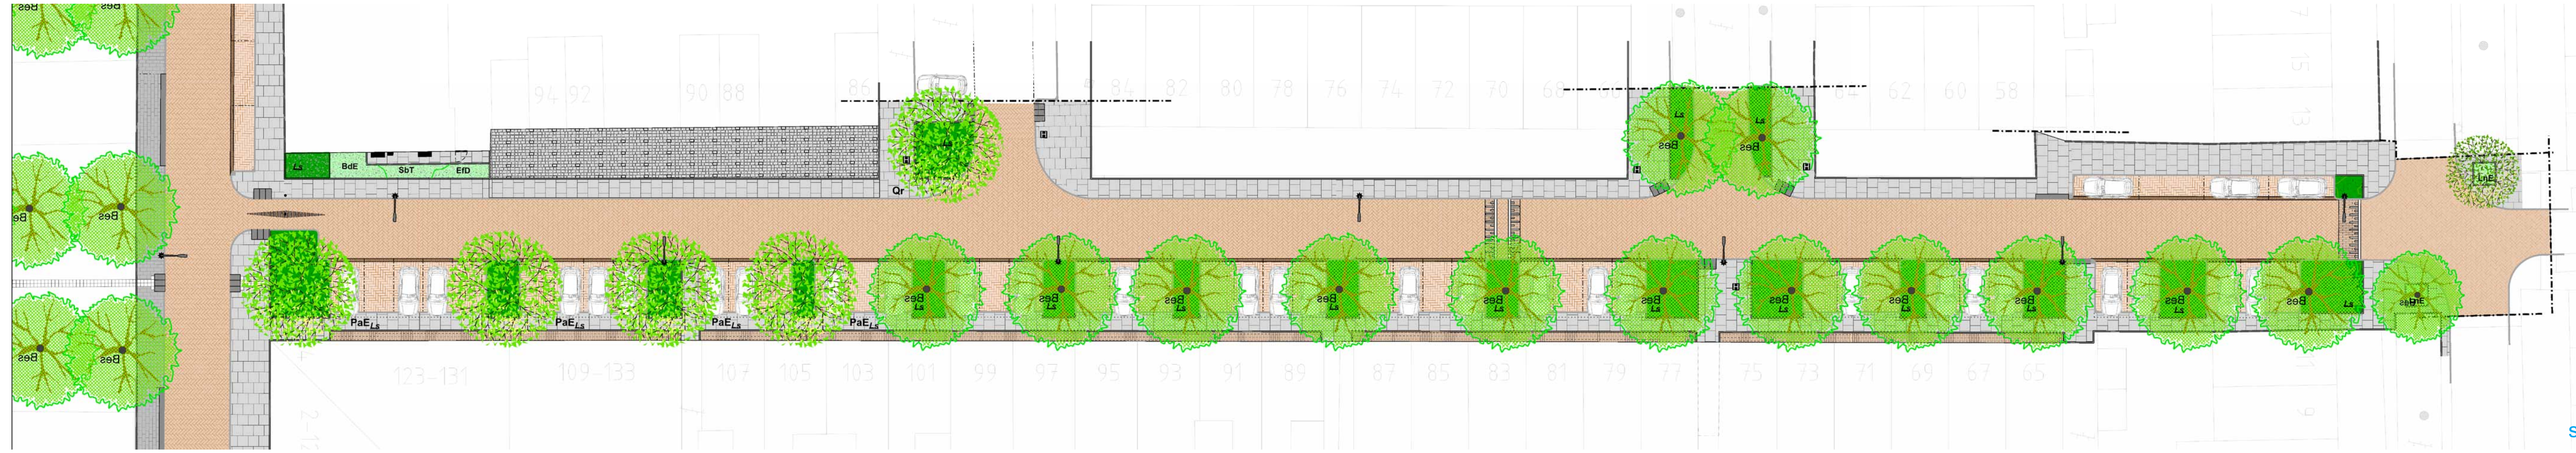

Plataanstraat

definitief ontwerp openbare ruimte

Boom: *Platanus x acerifolia* 'Eindhoven'

Nederlandse naam: Plataan

Hoogte: 20m, snelgroeïend
Kroon: rond, halfopen kroon
Schors en takken: grijsgroen en geelgroen afschilferende schors
Blad: handlobbig, groen, 12 - 25 cm
Uitloop: late uitloop
Bloemen: bolvormige hoofdjes, geelgroen, mei
Vruchten: bolvormig, stekelig, bruin, meestal 2 bij elkaar
Stekels/doorns: geen
Giftigheid: niet giftig

Onderbeplanting: haag; Liquidambar styraciflua, Amberboom (haagvorm)