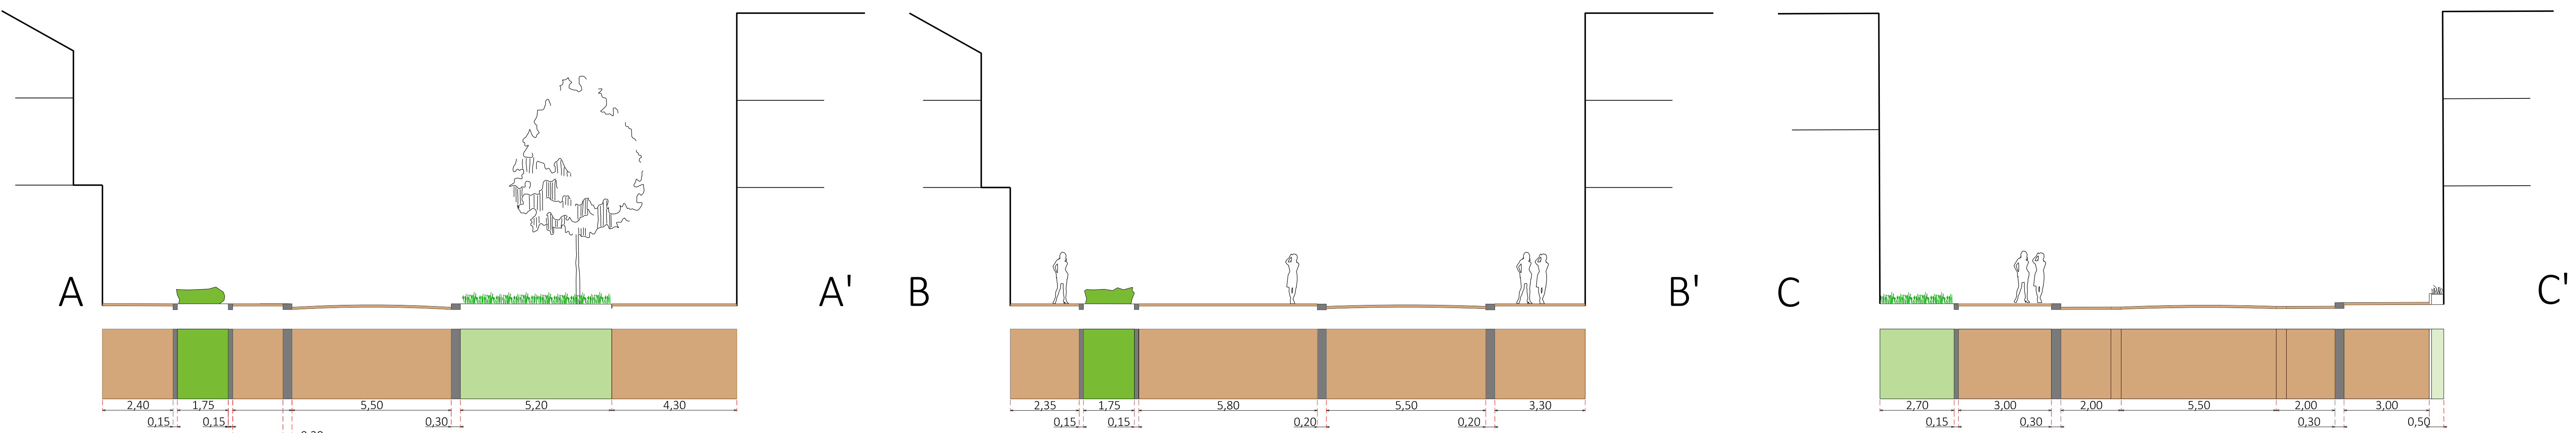

Profielen 1:100

### Legenda

- Herstellen gebakken linge formaat halfsteensverband kleur: Terra argenta (hergebruik)
- Herstellen gebakken linge formaat keperverband kleur: Terra argenta (hergebruik)
- Herstellen gebakken dikformaat keperverband kleur: Terra argenta (hergebruik)
- Natuursteen opsluitband 150x200x1000 Spaans graniet Negro Iberia (144) gezaagd gevlamd volgens detail tekening
- Opsluitband geveltuin 100x200x1000 beton grijs met 10mm klik
- Natuursteen hoefijzer Spaans graniet Negro Iberia conform banden Ceresstraat niet verhoogd volgens detail tekening
- Open boomspeigel met stalen opsluiting conform Ceresstraat volgens detail tekening
- Nieuwe locatie fietsenrekken (verplaatsen)
- Te verplaatsen fietsenrekken (huidige locatie)
- Aanwezige brandkraan
- Nieuw groenvak blokhaag Fagus sylvatica
- Nieuw groenvak siergras met bollen Carex morrowii, Allium 'mount everest', Camassia leichtlinii 'Caerulea'
- Geveltuin beplanting gelijkverdeeld
  - 12 Forsythia japonica 'Lacina'
  - 13 Verbena bonariensis 'Luteo'
  - 14 Carex flacca
  - 15 Geranium 'ROZANNE'
  - 16 Allium 'Purple Sensation'
  - 17 Agapanthus 'Blue Fortune'
  - 18 Echinacea purpurea
- Bestaande te behouden boom
- Nieuwe boom
  - Uji Ulmus 'Lobel'
  - Lilj Lindabondron tulipifera
  - Stj Styphnolobium japonicum
  - Pru Prunus 'Umineko'

Schaal: 1:200  
Formaat: A0+

Klimaatmaatregelen binnenstad Ceresstraat

Gemeente Breda  
Afdeling Stadsingenieurs Breda