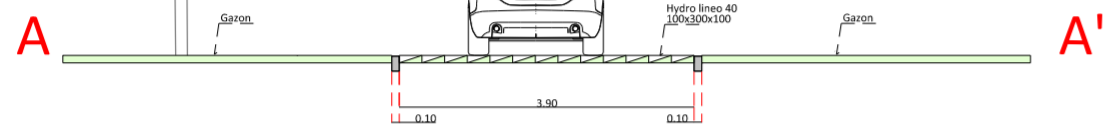

Detail inritten en parkeerstempel

| | |
|--|---|
| Schaal: 1:100 Formaat: A2 Datum uitgifte: 12-07-2022 | Ruitersboslaan 2022 Definitief ontwerp details |
|  Gemeente Breda | Stadsingieurs Breda |
| Bezoekadres: Claudius Prinselaan 10, 4811 DJ Breda. Telefoon: 14 076 Postadres: Postbus 90156, 4800 RH Breda | |