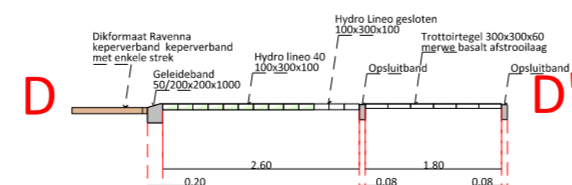

Detail inritten en parkeerstempel

| | |
|--|---|
| Schaal: 1:100 Formaat: A2 Datum uitgifte: 12-07-2022 | Ruitersboslaan 2022 Definitief ontwerp details |
|  Gemeente Breda | Stadsingieurs Breda |
| Bezoekadres: Claudius Prinselaan 10, 4811 DJ Breda. Telefoon: 14 076 Postadres: Postbus 90156, 4800 RH Breda | |