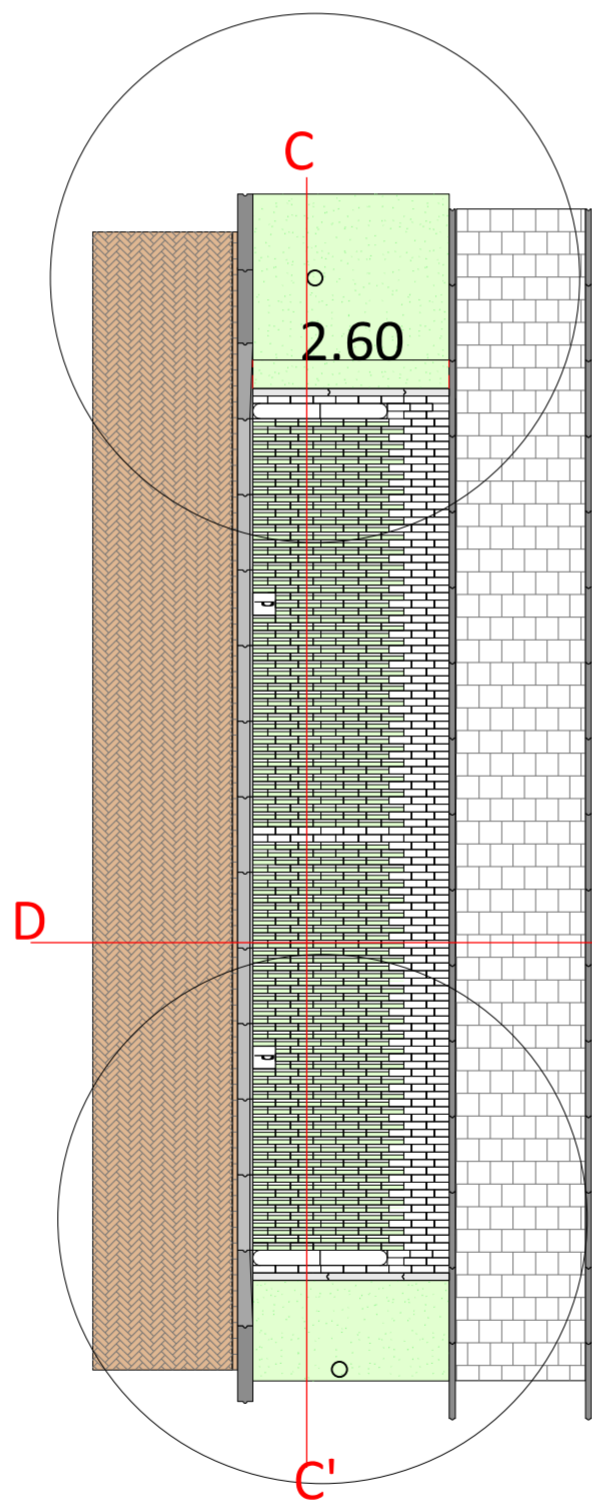

Detail inritten en parkeerstempel

| | |
|--|---|
| Schaal: 1:100 Formaat: A2 Datum uitgifte: 12-07-2022 | Ruitersboslaan 2022 Definitief ontwerp details |
|  Gemeente Breda | Stadsingieurs Breda |
| Bezoekadres: Claudius Prinselaan 10, 4811 DJ Breda. Telefoon: 14 076 Postadres: Postbus 90156, 4800 RH Breda | |