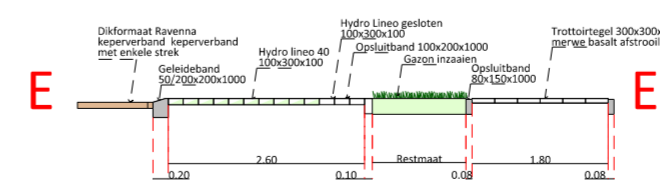

Detail inritten en parkeerstempel

| | |
|--|---|
| Schaal: 1:100 Formaat: A2 Datum uitgifte: 12-07-2022 | Ruitersboslaan 2022 Definitief ontwerp details |
|  Gemeente Breda | Stadsingieurs Breda |
| Bezoekadres: Claudius Prinselaan 10, 4811 DJ Breda. Telefoon: 14 076 Postadres: Postbus 90156, 4800 RH Breda | |