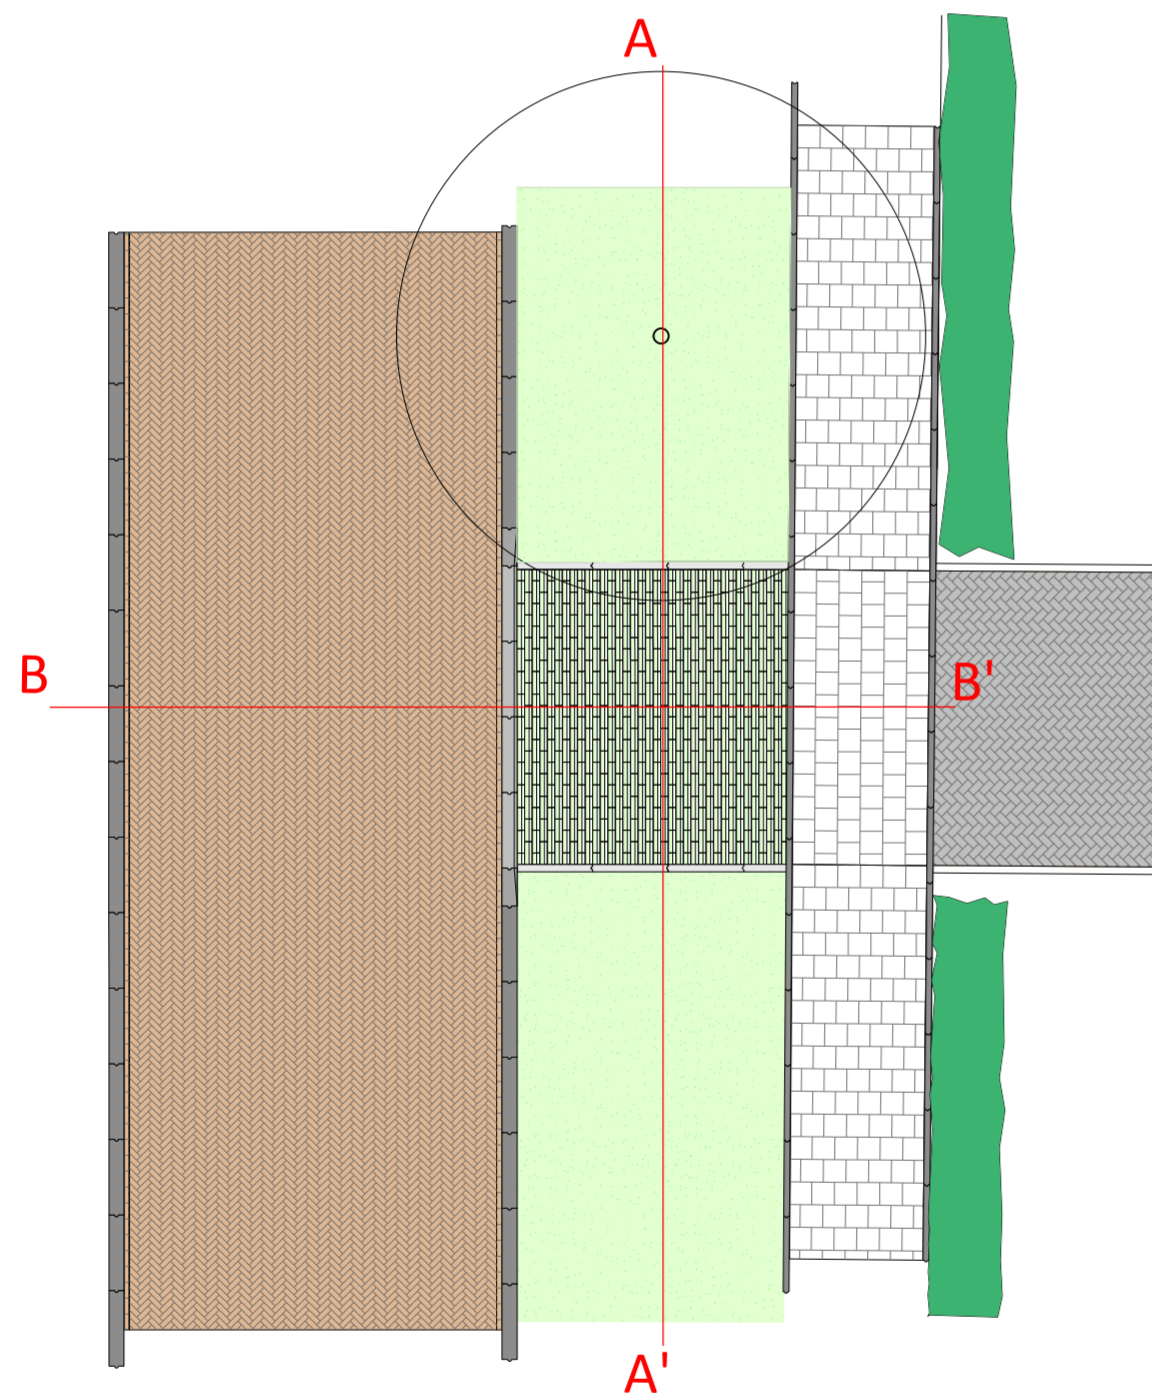

Detail inritten en parkeerstempel

| | |
|--|---|
| Schaal: 1:100 Formaat: A2 Datum uitgifte: 12-07-2022 | Ruitersboslaan 2022 Definitief ontwerp details |
|  Gemeente Breda | Stadsingieurs Breda |
| Bezoekadres: Claudius Prinselaan 10, 4811 DJ Breda. Telefoon: 14 076 Postadres: Postbus 90156, 4800 RH Breda | |