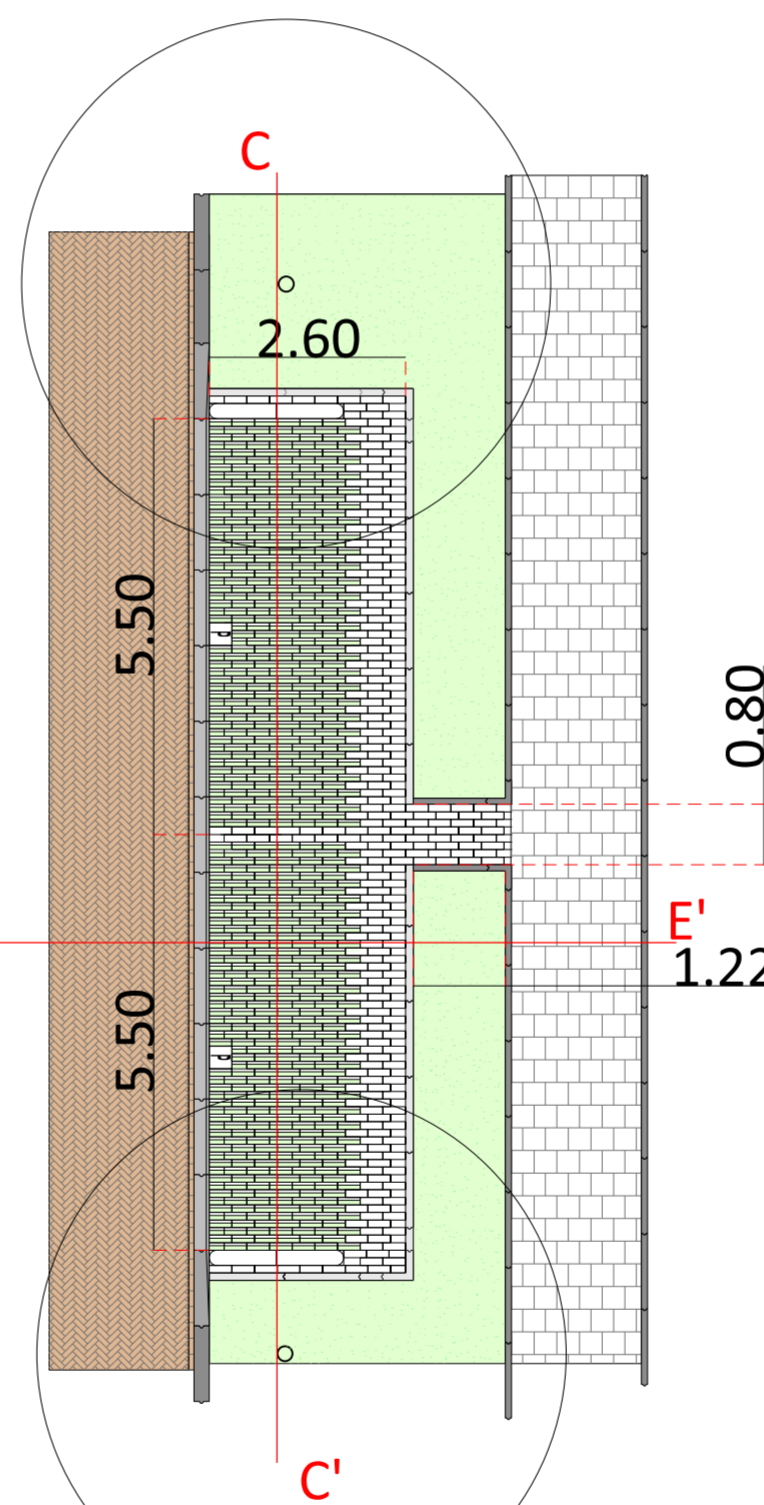

Detail inritten en parkeerstempel

| | |
|--|---|
| Schaal: 1:100 Formaat: A2 Datum uitgifte: 12-07-2022 | Ruitersboslaan 2022 Definitief ontwerp details |
|  Gemeente Breda | Stadsingieurs Breda |
| Bezoekadres: Claudius Prinselaan 10, 4811 DJ Breda. Telefoon: 14 076 Postadres: Postbus 90156, 4800 RH Breda | |