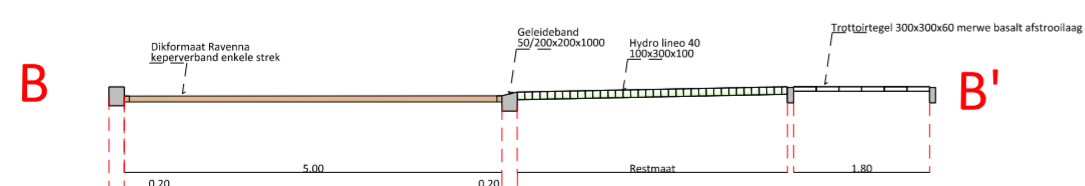

Detail inritten en parkeerstempel

| | |
|--|---|
| Schaal: 1:100 Formaat: A2 Datum uitgifte: 12-07-2022 | Ruitersboslaan 2022 Definitief ontwerp details |
|  Gemeente Breda | Stadsingieurs Breda |
| Bezoekadres: Claudius Prinselaan 10, 4811 DJ Breda. Telefoon: 14 076 Postadres: Postbus 90156, 4800 RH Breda | |