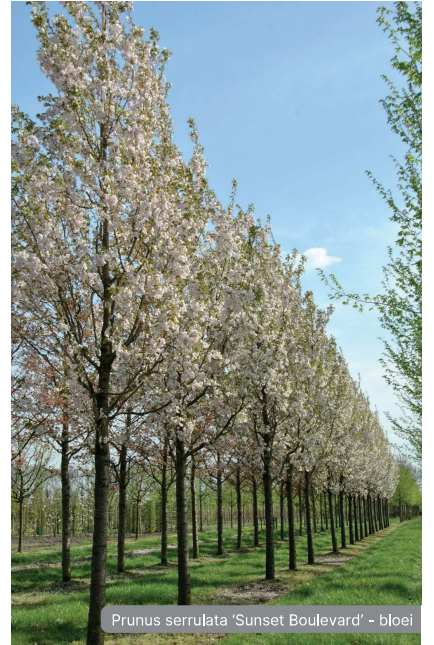

Generaal Maczekstraat - beplanting

Acer rubrum 'Scanlon'

Acer saccharum

Liquidambar styraciflua 'Slender Silhouette'

Ulmus 'Columella'

Prunus serrulata 'Sunset Boulevard' - bloei

Acer rubrum 'Scanlon' - herfst

Acer saccharum - herfst

Liquidambar styraciflua 'Slender Silhouette' - herfst

Ulmus 'Columella' - bladvorm

Prunus serrulata 'Sunset Boulevard'

Generaal Maczekstraat - beplanting