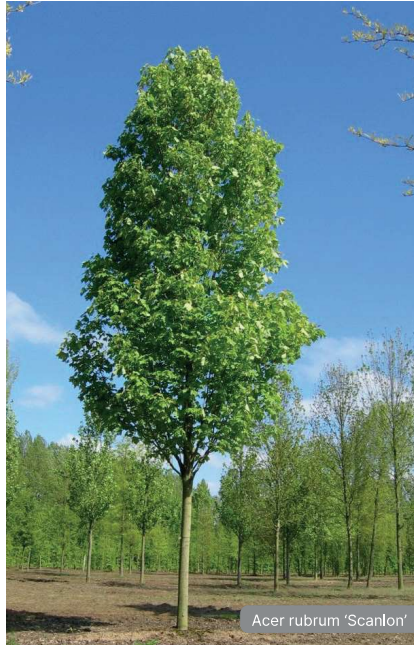

Generaal Maczekstraat - beplanting

Acer rubrum 'Scanlon'

Acer saccharum

Liquidambar styraciflua 'Slender Silhouette'

Ulmus 'Columella'

Prunus serrulata 'Sunset Boulevard' - bloei

Acer rubrum 'Scanlon' - herfst

Acer saccharum - herfst

Liquidambar styraciflua 'Slender Silhouette' - herfst

Ulmus 'Columella' - bladvorm

Prunus serrulata 'Sunset Boulevard'

Generaal Maczekstraat - beplanting